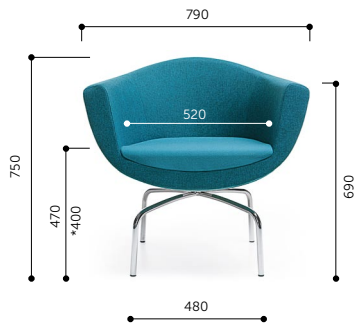

SORRISO 10HS CHROME

SORRISO 10V SATINE

Version with wire frame (10V) available in four colours:
black, metallic, chrome, satine.
Die Version mit Filigrangestell (10V) ist in vier Gestellfarben
lieferbar: schwarz, weißsalu, chrom und satin (mattchrom).

SORRISO 10F CHROME CASTORS

Version with 4-star aluminium base (10F)
 available in chrome colour.
 4-Arm-Fußkreuz Version (10F)
 aus poliertem Aluminium.

SORRISO 10F CHROME GLIDES

Version with round base (10R) available in colours:
metallic, chrome.
Die Version mit Tellerfuß (10R) ist in 2 Gestellfarben
lieferbar: weißalu und chrom.

SORRISO 10HS

SORRISO 10V

SORRISO 10F

SORRISO 10R

Seat height

Seat height is measured without seat burden.

*Seat height measured according to PN EN 13761 norm (with seat burden).

Sitzhöhe