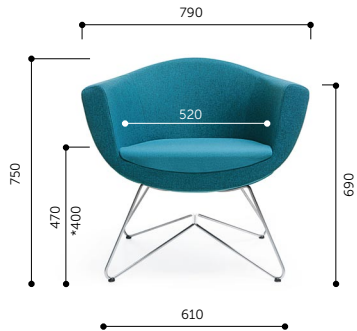

SORRISO 10HS CHROME

SORRISO 10V SATINE

Version with wire frame (10V) available in four colours:
black, metallic, chrome, satine.
Die Version mit Filigrangestell (10V) ist in vier Gestellfarben
lieferbar: schwarz, weißsalu, chrom und satin (mattchrom).

SORRISO 10F CHROME CASTORS

Version with 4-star aluminium base (10F)
 available in chrome colour.
 4-Arm-Fußkreuz Version (10F)
 aus poliertem Aluminium.

SORRISO 10F CHROME GLIDES

Version with round base (10R) available in colours:
metallic, chrome.
Die Version mit Tellerfuß (10R) ist in 2 Gestellfarben
lieferbar: weißalu und chrom.

SORRISO 10HS

SORRISO 10V

SORRISO 10F

SORRISO 10R

Seat height

Seat height is measured without seat burden.

*Seat height measured according to PN EN 13761 norm (with seat burden).

Sitzhöhe