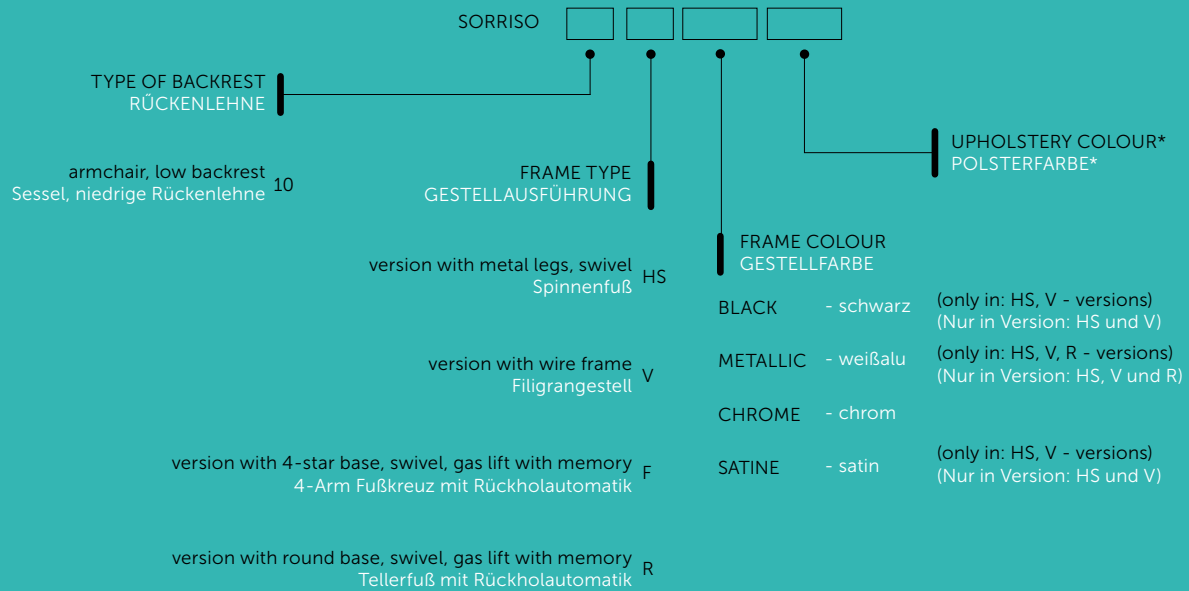

PLEASE USE CODES AT ORDER:
BITTE DIE CODES BEI DER BESTELLUNG VERWENDEN:

* Option of mixing colours of the same fabric on shell and cushion according to below scheme:

A - cushion colour; B - shell colour.

In case of order of such option, following example should be specified:

ST-5/ST-6 (where ST-5 - A, ST-6 - B).

* Es gibt eine Möglichkeit, den SORRISO ohne Mehrpreis zweifarbig zu bestellen:

A - Kissen, B - Schale.

z.B. ST-5/ST-6 (ST-5 - A, ST-6 - B).