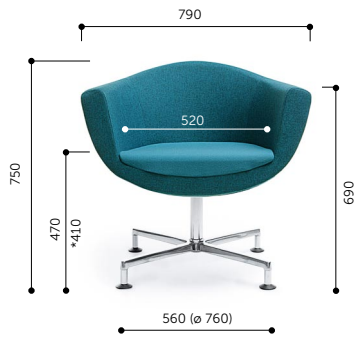

SORRISO 10HS CHROME

SORRISO 10V SATINE

Version with wire frame (10V) available in four colours:
black, metallic, chrome, satine.
Die Version mit Filigrangestell (10V) ist in vier Gestellfarben
lieferbar: schwarz, weißsalu, chrom und satin (mattchrom).

SORRISO 10F CHROME CASTORS

Version with 4-star aluminium base (10F)
 available in chrome colour.
 4-Arm-Fußkreuz Version (10F)
 aus poliertem Aluminium.

SORRISO 10F CHROME GLIDES

Version with round base (10R) available in colours:
metallic, chrome.
Die Version mit Tellerfuß (10R) ist in 2 Gestellfarben
lieferbar: weißalu und chrom.

SORRISO 10HS

SORRISO 10V

SORRISO 10F

SORRISO 10R

Seat height

Seat height is measured without seat burden.

*Seat height measured according to PN EN 13761 norm (with seat burden).

Sitzhöhe