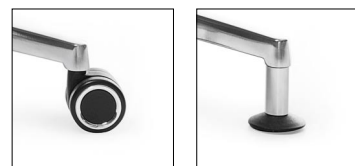

Swivel version with legs (10HS) available in four colours:
black, metallic, chrome, satine.
Die Version mit Spinnenfuß (10HS) ist in vier Gestellfarben
lieferbar: schwarz, weißalu, chrom und satin (matchchrom).

SORRISO 10HS CHROME

SORRISO 10V SATINE

Version with wire frame (10V) available in four colours:
black, metallic, chrome, satine.
Die Version mit Filigrangestell (10V) ist in vier Gestellfarben
lieferbar: schwarz, weißsalu, chrom und satin (mattchrom).

SORRISO 10F CHROME CASTORS

Version with 4-star aluminium base (10F)
 available in chrome colour.
 4-Arm-Fußkreuz Version (10F)
 aus poliertem Aluminium.

SORRISO 10F CHROME GLIDES

Version with round base (10R) available in colours:
metallic, chrome.
Die Version mit Tellerfuß (10R) ist in 2 Gestellfarben
lieferbar: weißalu und chrom.