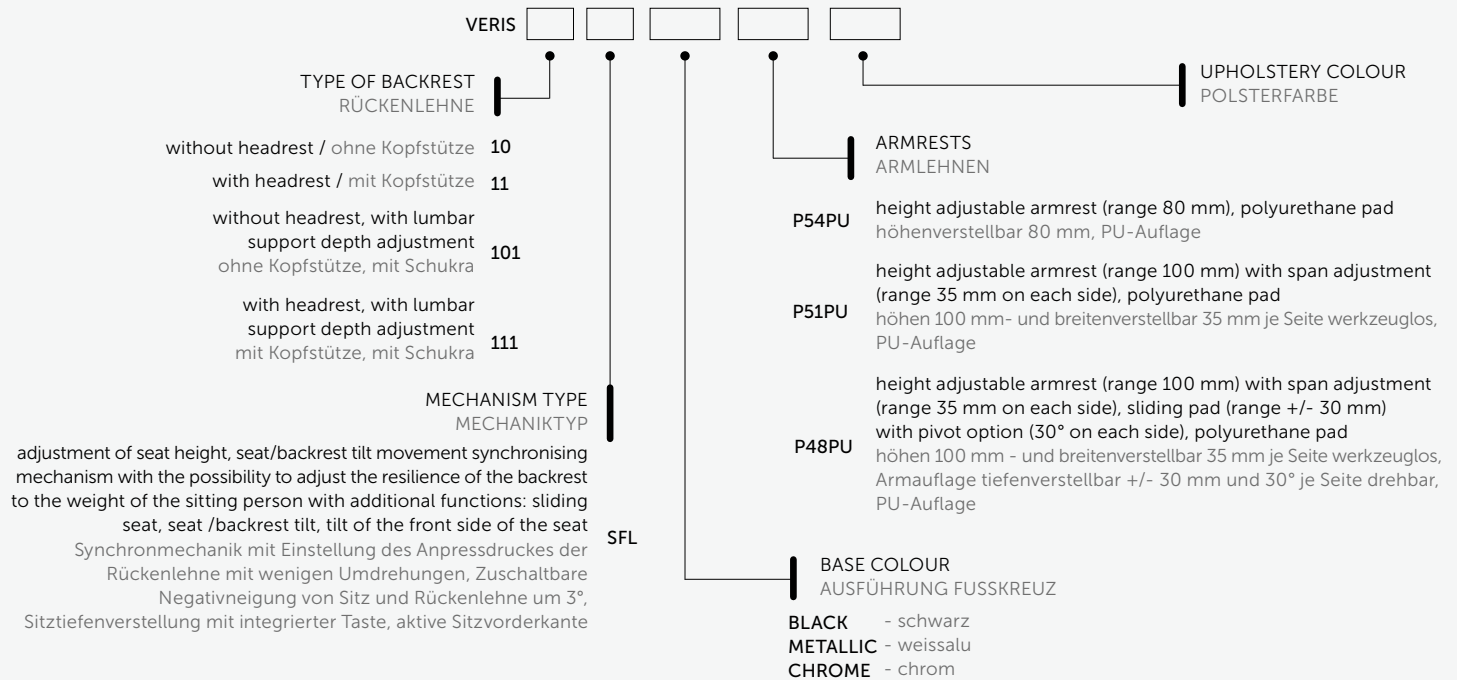

Gesamthöhe

Min. Höhe ist bei der niedrigsten Position des Sitzes und Rückens gemessen.

Max. Höhe ist bei der höchsten Position des Sitzes und Rückens gemessen.

Seat height

Seat height is measured in a usable method (without seat burden).

*Seat height is measured according to PN EN 1335-1 norm (with seat burden).

Sitzhöhe

Die Sitzhöhe ohne Belastung gemessen.

*Die Sitzhöhe nach PN EN 1335-1 (mit Belastung) gemessen.

PLEASE USE CODES AT ORDER:
BITTE DIESE CODES BEI BESTELLUNG VERWENDEN:

VERIS

Armrests: P48PU, P51PU and P54PU always black, regardless of base colour.
Die Armlehnen sind immer schwarz.

PLEASE USE CODES AT ORDER:
BITTE DIESE CODES BEI BESTELLUNG VERWENDEN:

VERIS NET

Armrests: P48PU, P51PU and P54PU always black, regardless of base colour, colour of mesh of the backrest is always black.
Armlehnen sind immer schwarz Rückennetz im Standard schwarz, andere Farben auf Anfrage.