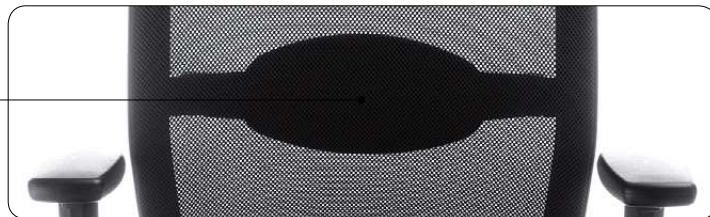

VERIS 11SFL BLACK P54PU

VERIS 101SFL CHROME P48PU

VERIS 10SFL BLACK P48PU

VERIS NET 101SFL BLACK P48PU

VERIS NET 101SFL CHROME P48PU

VERIS NET 100SFL BLACK P48PU

Additional tilt of the front side of seat.
Aktive Sitzvorderkante.

Sliding seat adjustment.
Sitztieffenverstellung mit integrierter Taste.

Adjustable lumbar support.
Lumbarverstellung in Höhe und Tiefe (Modell VERIS NET).

Headrest adjustment.
Verstellbare Nackenstütze.