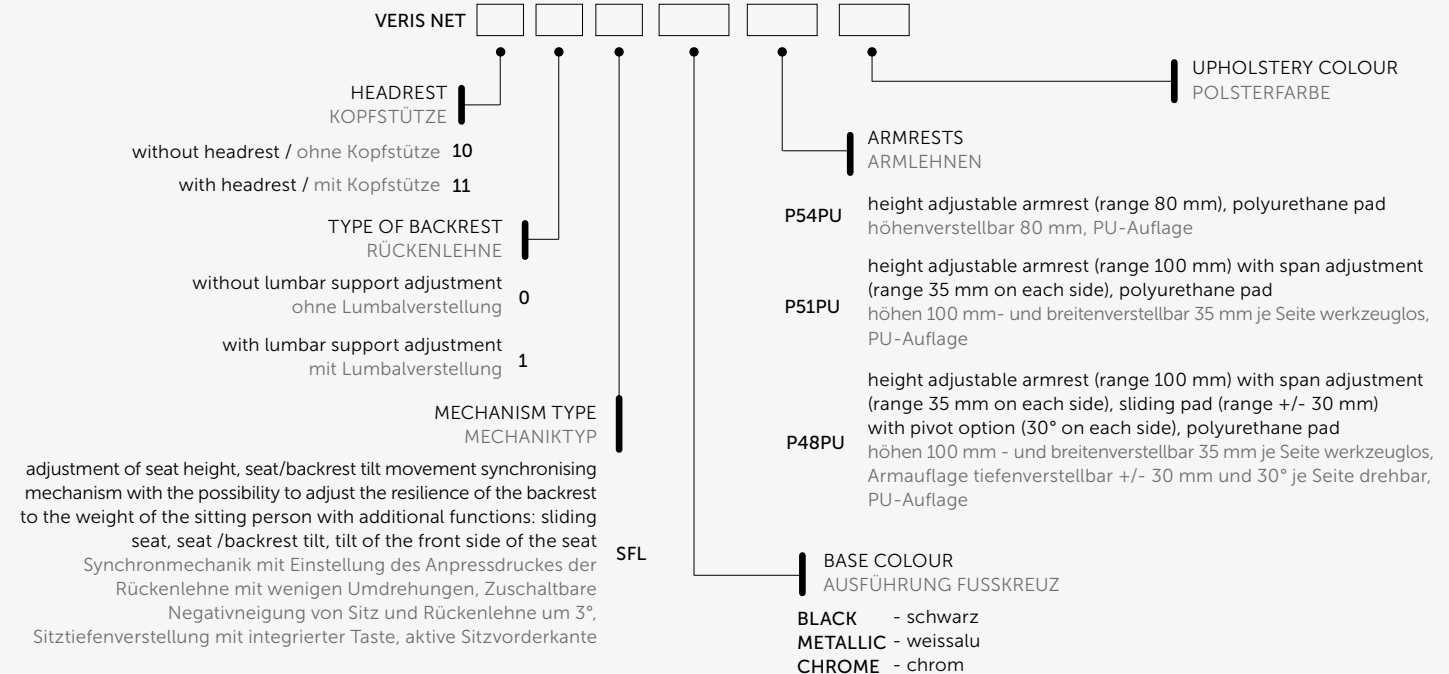

Gesamthöhe

Min. Höhe ist bei der niedrigsten Position des Sitzes und Rückens gemessen.

Max. Höhe ist bei der höchsten Position des Sitzes und Rückens gemessen.

Seat height

Seat height is measured in a usable method (without seat burden).

*Seat height is measured according to PN EN 1335-1 norm (with seat burden).

Sitzhöhe

Die Sitzhöhe ohne Belastung gemessen.

*Die Sitzhöhe nach PN EN 1335-1 (mit Belastung) gemessen.

PLEASE USE CODES AT ORDER:
BITTE DIESE CODES BEI BESTELLUNG VERWENDEN:

VERIS

Armrests: P48PU, P51PU and P54PU always black, regardless of base colour.
Die Armlehnen sind immer schwarz.

PLEASE USE CODES AT ORDER:
BITTE DIESE CODES BEI BESTELLUNG VERWENDEN:

VERIS NET

Armrests: P48PU, P51PU and P54PU always black, regardless of base colour, colour of mesh of the backrest is always black.
Armlehnen sind immer schwarz Rückennetz im Standard schwarz, andere Farben auf Anfrage.