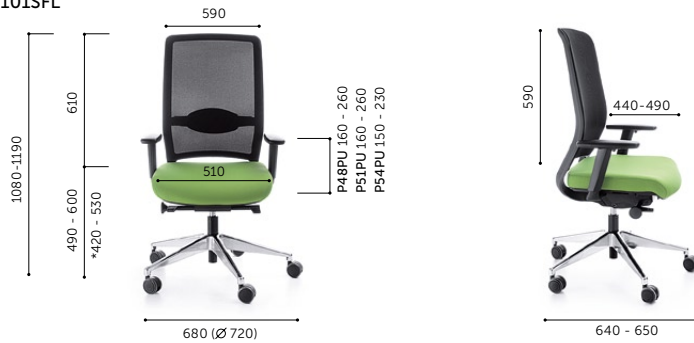

VERIS 11SFL BLACK P54PU

VERIS 101SFL CHROME P48PU

VERIS 10SFL BLACK P48PU

VERIS NET 101SFL BLACK P48PU

VERIS NET 101SFL CHROME P48PU

VERIS NET 100SFL BLACK P48PU

Additional tilt of the front side of seat.
Aktive Sitzvorderkante.

Sliding seat adjustment.
Sitztieffenverstellung mit integrierter Taste.

Adjustable lumbar support.
Lumbarverstellung in Höhe und Tiefe (Modell VERIS NET).

Headrest adjustment.
Verstellbare Nackenstütze.

VERIS 10/101SFL

VERIS 11/111SFL

VERIS NET 100/101SFL

VERIS NET 110/111SFL

Total height

Minimum dimension measured according to scheme: seat, backrest and headrest - minimum position.

Maximum dimension measured according to scheme: seat, backrest and headrest - maximum position.

Gesamthöhe

Min. Höhe ist bei der niedrigsten Position des Sitzes und Rückens gemessen.

Max. Höhe ist bei der höchsten Position des Sitzes und Rückens gemessen.

Seat height

Seat height is measured in a usable method (without seat burden).